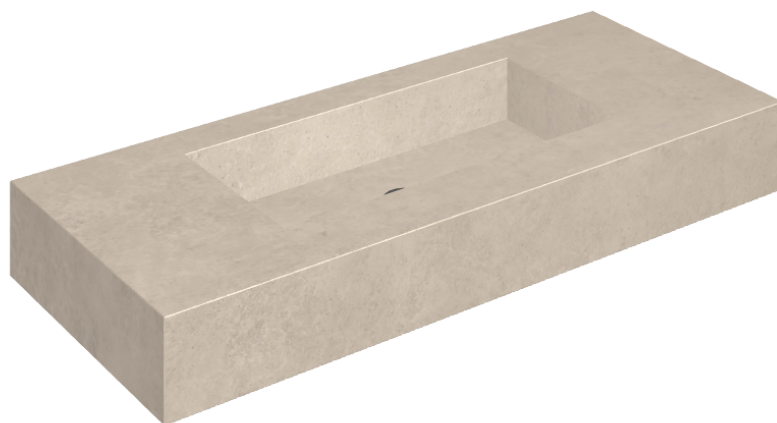

ИЗДЕЛИЕ С ВЫБРАННЫМИ ВАМИ ПАРАМЕТРАМИ.

Артикул: 620810000003

Fly

Раковина 120

Облицовка изделия

Этернум Крим
Натуральный

Цвета и другие эстетические характеристики плитки на иллюстрациях на сайте являются ориентировочными. Перед покупкой всегда смотрите образцы вживую.