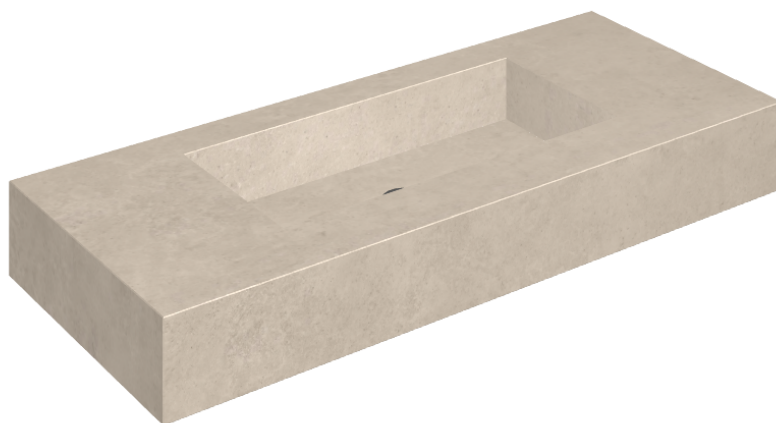

ИЗДЕЛИЕ С ВЫБРАННЫМИ ВАМИ ПАРАМЕТРАМИ.

Артикул: 620810000003

Fly

Раковина 120

Облицовка изделия

Этернум Крим
Натуральный

Цвета и другие эстетические характеристики плитки на иллюстрациях на сайте являются ориентировочными. Перед покупкой всегда смотрите образцы вживую.