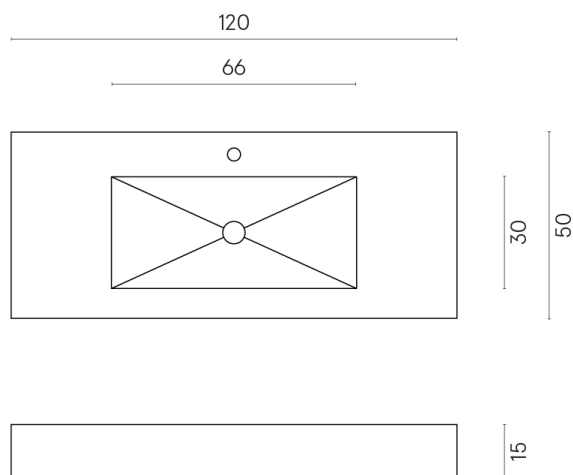

ИЗДЕЛИЕ С ВЫБРАННЫМИ ВАМИ ПАРАМЕТРАМИ.

Артикул: 620810000003

Fly

Раковина 120

Облицовка изделия

Этернум Кофи
Натуральный

Цвета и другие эстетические характеристики плитки на иллюстрациях на сайте являются ориентировочными. Перед покупкой всегда смотрите образцы вживую.