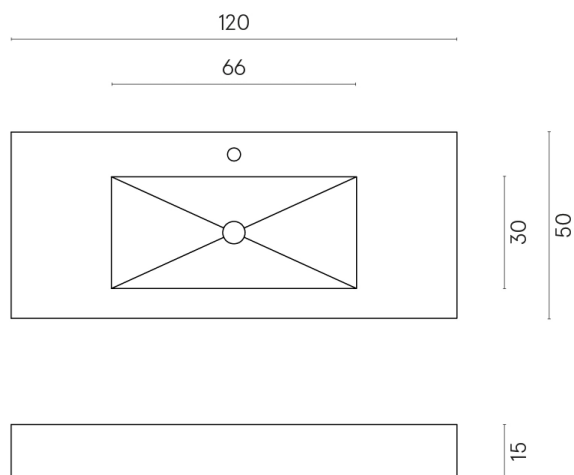

ИЗДЕЛИЕ С ВЫБРАННЫМИ ВАМИ ПАРАМЕТРАМИ.

Артикул: 620810000003

Fly

Раковина 120

Облицовка изделия

Этернум Каррара
Люкс

Цвета и другие эстетические характеристики плитки на иллюстрациях на сайте являются ориентировочными. Перед покупкой всегда смотрите образцы вживую.