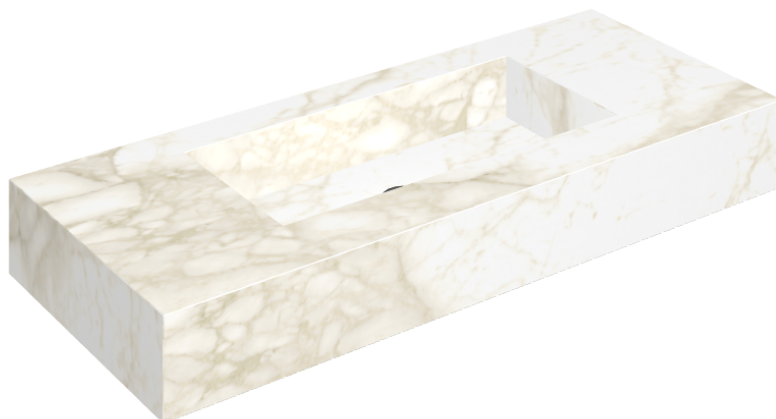

ИЗДЕЛИЕ С ВЫБРАННЫМИ ВАМИ ПАРАМЕТРАМИ.

Артикул: 620810000003

Fly

Раковина 120

Облицовка изделия

Этернум Каррара
Люкс

Цвета и другие эстетические характеристики плитки на иллюстрациях на сайте являются ориентировочными. Перед покупкой всегда смотрите образцы вживую.