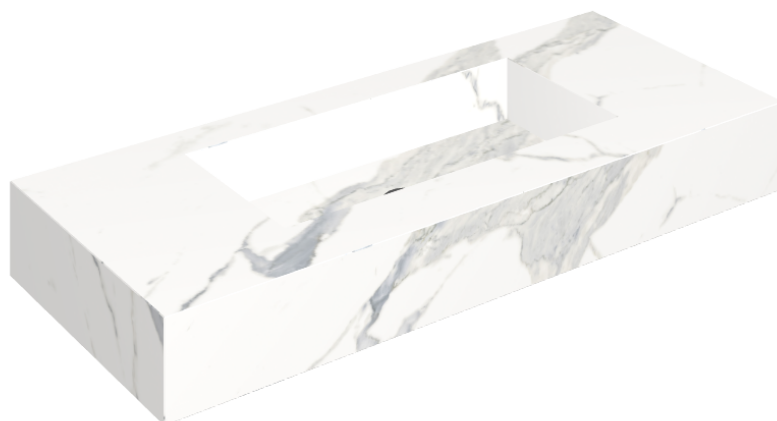

ИЗДЕЛИЕ С ВЫБРАННЫМИ ВАМИ ПАРАМЕТРАМИ.

Артикул: 620810000003

## Раковина 120

Облицовка изделия

Стелларис  
Статуарио Уайт  
Натуральный

Цвета и другие эстетические характеристики плитки на иллюстрациях на сайте являются ориентировочными. Перед покупкой всегда смотрите образцы вживую.