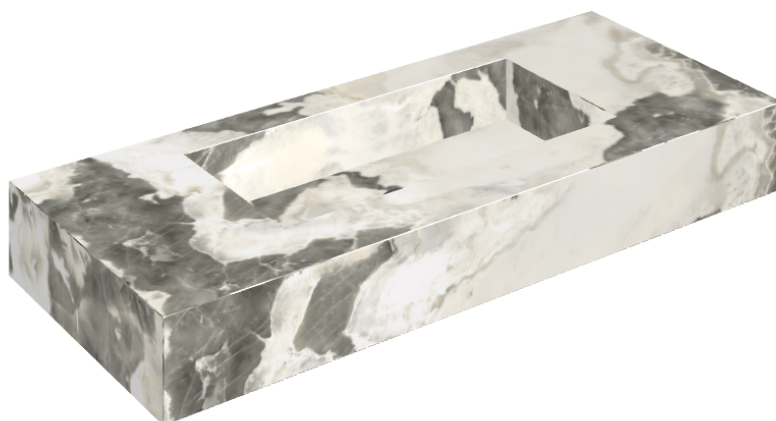

ИЗДЕЛИЕ С ВЫБРАННЫМИ ВАМИ ПАРАМЕТРАМИ.

Артикул: 620810000003

## Раковина 120

Облицовка изделия

Стелларис Довер  
Лайт Натуральный

Цвета и другие эстетические характеристики плитки на иллюстрациях на сайте являются ориентировочными. Перед покупкой всегда смотрите образцы вживую.