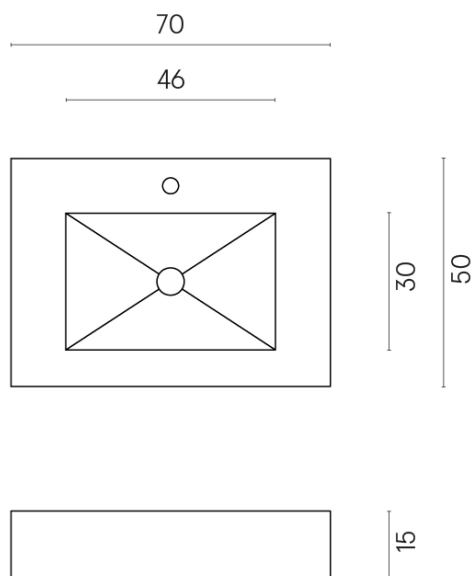

ИЗДЕЛИЕ С ВЫБРАННЫМИ ВАМИ ПАРАМЕТРАМИ.

Артикул: 620810000001

Fly

Раковина 70

Облицовка изделия
Контемпора Карбон
Патинированный

Цвета и другие эстетические характеристики плитки на иллюстрациях на сайте являются ориентировочными. Перед покупкой всегда смотрите образцы вживую.