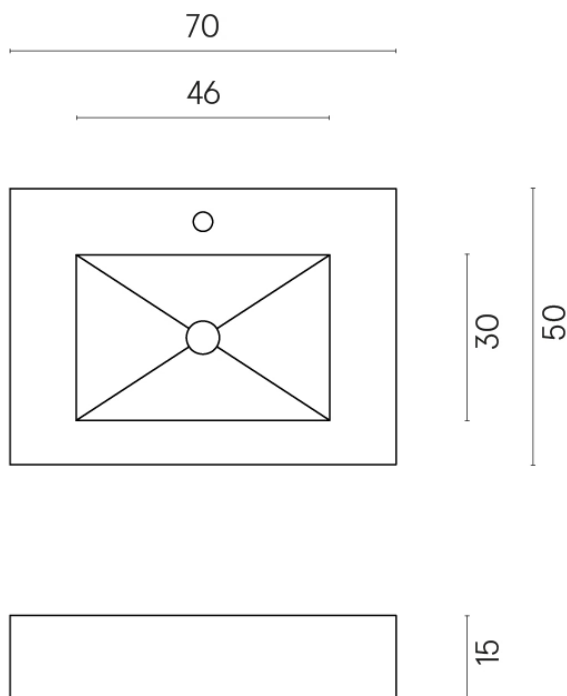

ИЗДЕЛИЕ С ВЫБРАННЫМИ ВАМИ ПАРАМЕТРАМИ.

Артикул:

620810000001

Fly

Раковина 70

Облицовка изделия

Контемпора Бёрн
Патинированный

Цвета и другие эстетические характеристики плитки на иллюстрациях на сайте являются ориентировочными. Перед покупкой всегда смотрите образцы вживую.