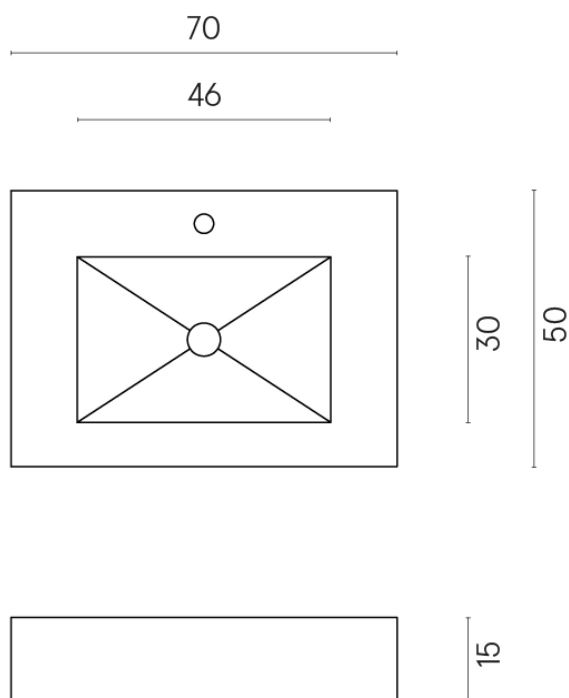

ИЗДЕЛИЕ С ВЫБРАННЫМИ ВАМИ ПАРАМЕТРАМИ.

Артикул: 620810000001

Fly

Раковина 70

Облицовка изделия

Серфейс Стил
Натуральный

Цвета и другие эстетические характеристики плитки на иллюстрациях на сайте являются ориентировочными. Перед покупкой всегда смотрите образцы вживую.