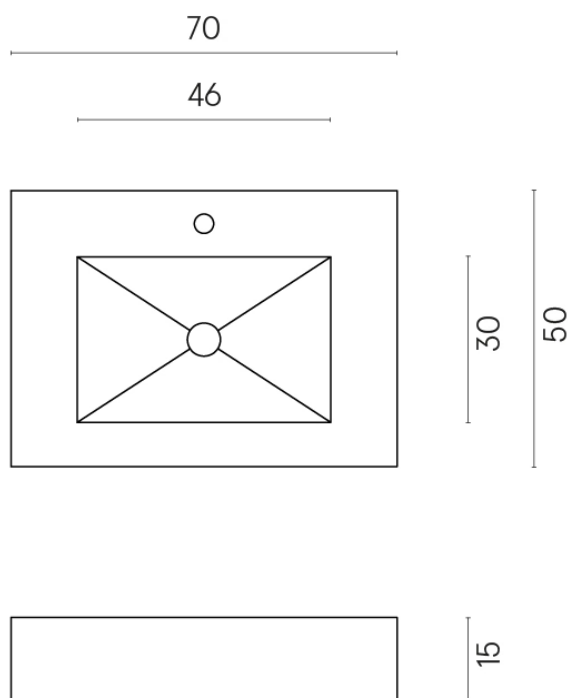

ИЗДЕЛИЕ С ВЫБРАННЫМИ ВАМИ ПАРАМЕТРАМИ.

Артикул: 620810000001

Fly

Раковина 70

Облицовка изделия
Шарм Эво Статуарио
Натуральный

Цвета и другие эстетические характеристики плитки на иллюстрациях на сайте являются ориентировочными. Перед покупкой всегда смотрите образцы вживую.