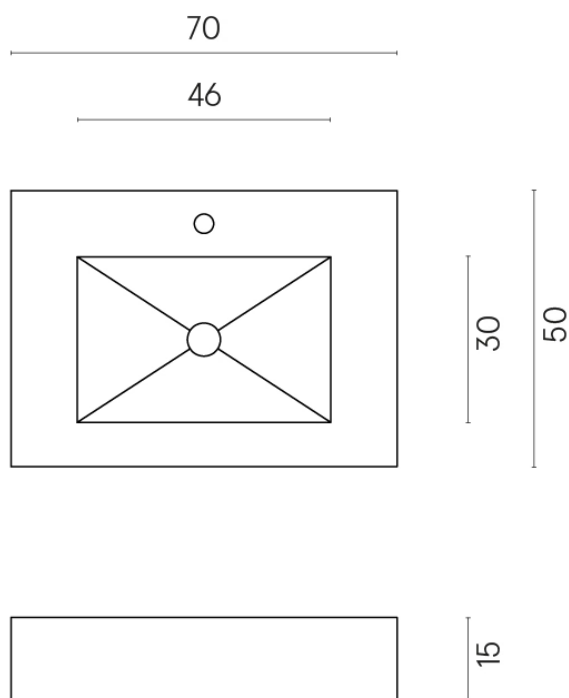

ИЗДЕЛИЕ С ВЫБРАННЫМИ ВАМИ ПАРАМЕТРАМИ.

Артикул: 620810000001

Fly

Раковина 70

Облицовка изделия

Шарм Эво
Импераале
Натуральный

Цвета и другие эстетические характеристики плитки на иллюстрациях на сайте являются ориентировочными. Перед покупкой всегда смотрите образцы вживую.