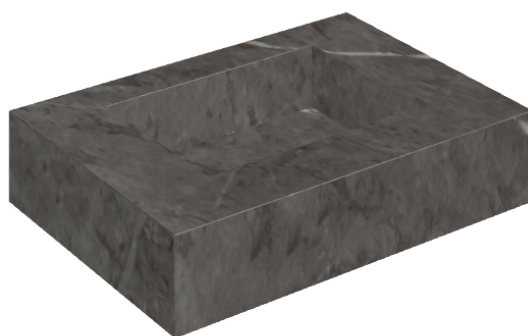

ИЗДЕЛИЕ С ВЫБРАННЫМИ ВАМИ ПАРАМЕТРАМИ.

Артикул: 620810000001

## Раковина 70

Облицовка изделия  
Шарм Эво Антрацит  
Натуральный

Цвета и другие эстетические характеристики плитки на иллюстрациях на сайте являются ориентировочными. Перед покупкой всегда смотрите образцы вживую.