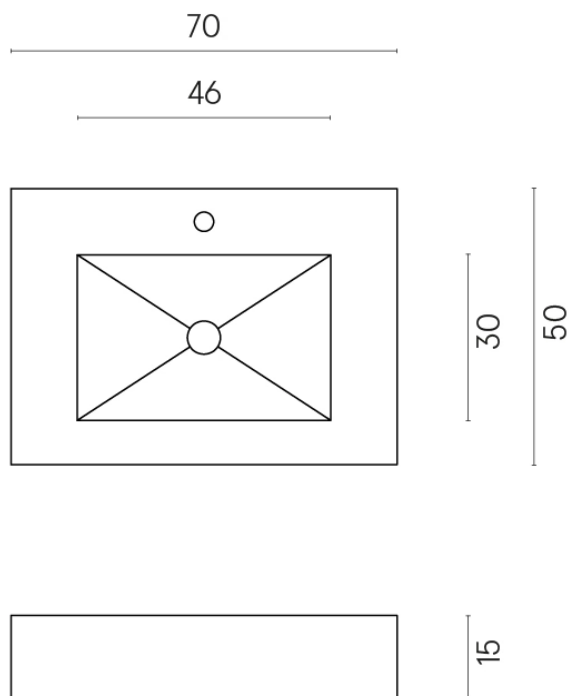

ИЗДЕЛИЕ С ВЫБРАННЫМИ ВАМИ ПАРАМЕТРАМИ.

Артикул: 620810000001

Fly

Раковина 70

Облицовка изделия
Скайфолл Гриджио
Альпино
Натуральный

Цвета и другие эстетические характеристики плитки на иллюстрациях на сайте являются ориентировочными. Перед покупкой всегда смотрите образцы вживую.