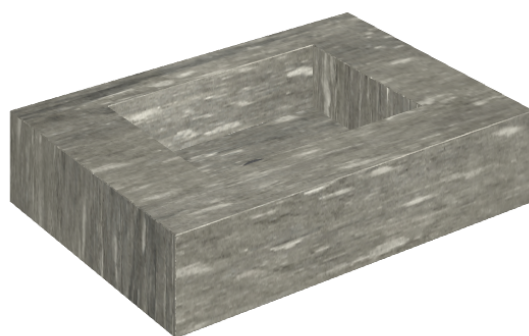

ИЗДЕЛИЕ С ВЫБРАННЫМИ ВАМИ ПАРАМЕТРАМИ.

Артикул: 620810000001

Fly

Раковина 70

Облицовка изделия
Скайфолл Гриджио
Альпино
Натуральный

Цвета и другие эстетические характеристики плитки на иллюстрациях на сайте являются ориентировочными. Перед покупкой всегда смотрите образцы вживую.