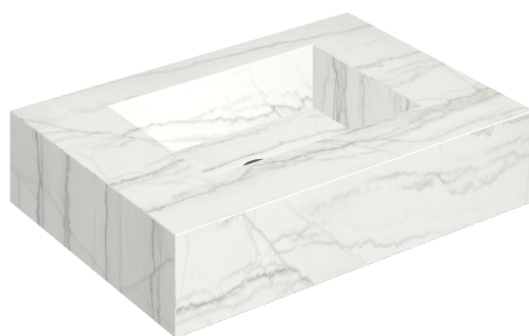

ИЗДЕЛИЕ С ВЫБРАННЫМИ ВАМИ ПАРАМЕТРАМИ.

Артикул: 620810000001

Fly

Раковина 70

Облицовка изделия

Шарм Эдванс
Платинум Уайт
Натуральный

Цвета и другие эстетические характеристики плитки на иллюстрациях на сайте являются ориентировочными. Перед покупкой всегда смотрите образцы вживую.