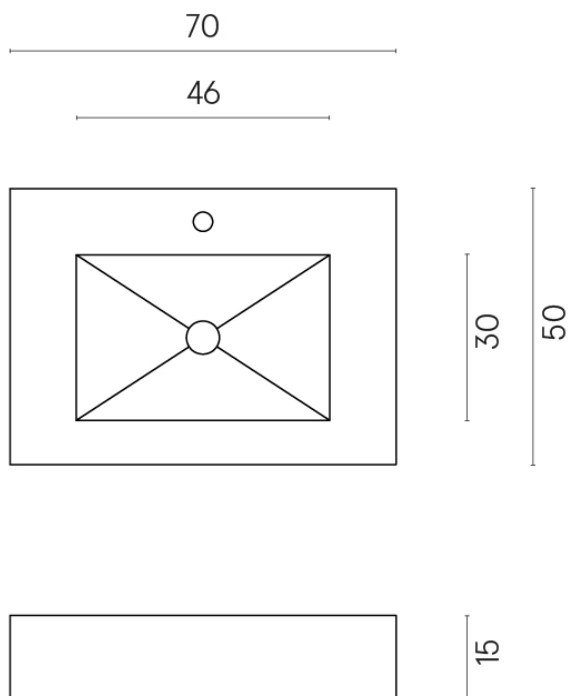

ИЗДЕЛИЕ С ВЫБРАННЫМИ ВАМИ ПАРАМЕТРАМИ.

Артикул:

620810000001

Fly

Раковина 70

Облицовка изделия

Шарм Эдванс Кремо
Деликато
Натуральный

Цвета и другие эстетические характеристики плитки на иллюстрациях на сайте являются ориентировочными. Перед покупкой всегда смотрите образцы вживую.