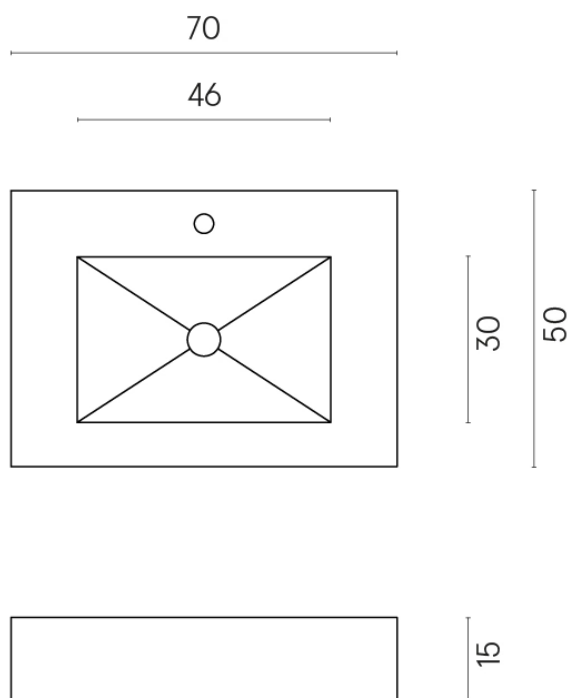

ИЗДЕЛИЕ С ВЫБРАННЫМИ ВАМИ ПАРАМЕТРАМИ.

Артикул: 620810000001

Fly

Раковина 70

Облицовка изделия

Шарм Эдванс Силк
Грэй
Патинированный

Цвета и другие эстетические характеристики плитки на иллюстрациях на сайте являются ориентировочными. Перед покупкой всегда смотрите образцы вживую.