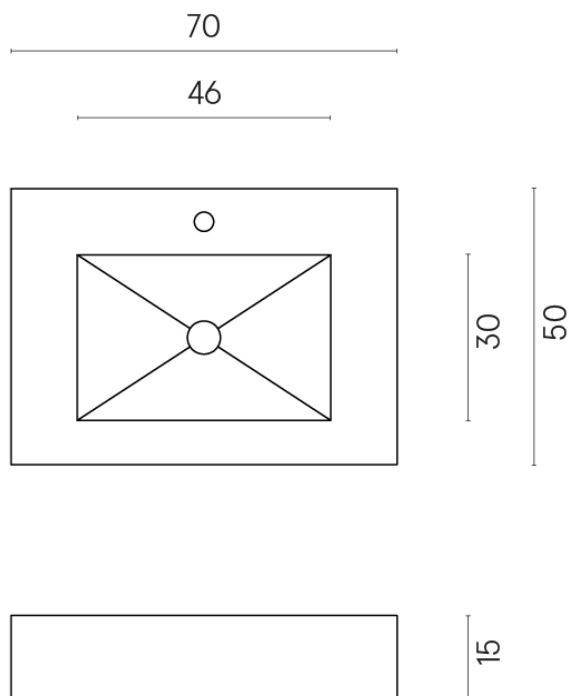

ИЗДЕЛИЕ С ВЫБРАННЫМИ ВАМИ ПАРАМЕТРАМИ.

Артикул: 620810000001

Fly

Раковина 70

Облицовка изделия

Метрополис
Имperiал Блэк
Натуральный

Цвета и другие эстетические характеристики плитки на иллюстрациях на сайте являются ориентировочными. Перед покупкой всегда смотрите образцы вживую.