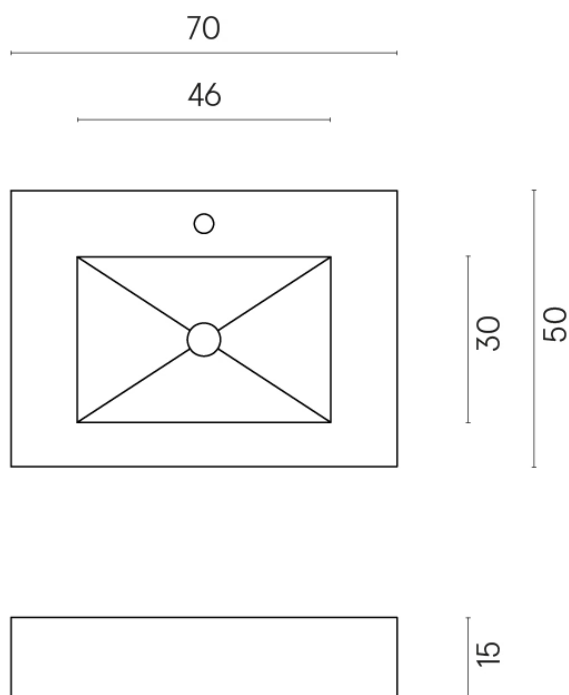

ИЗДЕЛИЕ С ВЫБРАННЫМИ ВАМИ ПАРАМЕТРАМИ.

Артикул: 620810000001

Fly

Раковина 70

Облицовка изделия

Континуум Петрол
Натуральный

Цвета и другие эстетические характеристики плитки на иллюстрациях на сайте являются ориентировочными. Перед покупкой всегда смотрите образцы вживую.