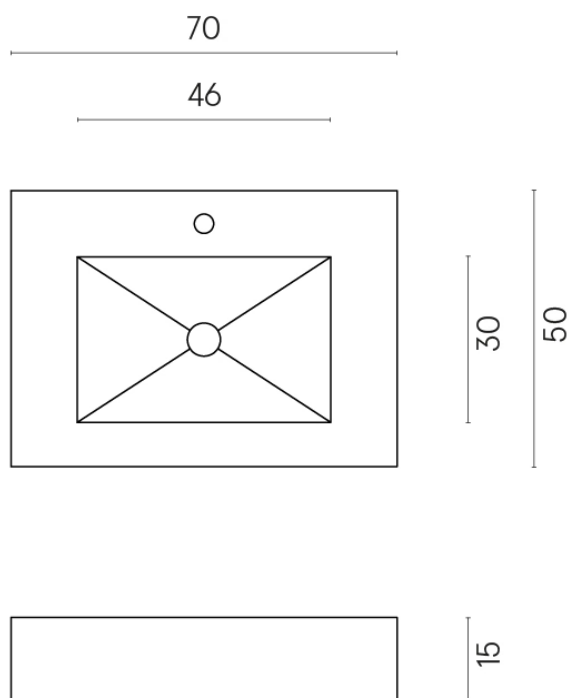

ИЗДЕЛИЕ С ВЫБРАННЫМИ ВАМИ ПАРАМЕТРАМИ.

Артикул: 620810000001

Fly

Раковина 70

Облицовка изделия

Континуум Брасс
Голд Шлифованный

Цвета и другие эстетические характеристики плитки на иллюстрациях на сайте являются ориентировочными. Перед покупкой всегда смотрите образцы вживую.