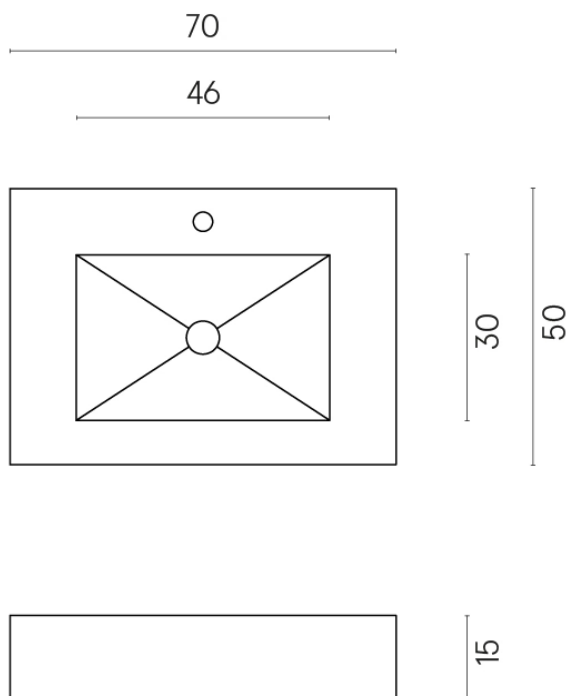

ИЗДЕЛИЕ С ВЫБРАННЫМИ ВАМИ ПАРАМЕТРАМИ.

Артикул: 620810000001

Fly

Раковина 70

Облицовка изделия

Этернум Сноу
Натуральный

Цвета и другие эстетические характеристики плитки на иллюстрациях на сайте являются ориентировочными. Перед покупкой всегда смотрите образцы вживую.