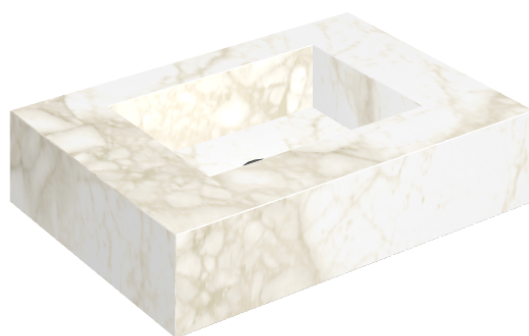

ИЗДЕЛИЕ С ВЫБРАННЫМИ ВАМИ ПАРАМЕТРАМИ.

Артикул: 620810000001

## Раковина 70

Облицовка изделия

Этернум Каррара  
Люкс

Цвета и другие эстетические характеристики плитки на иллюстрациях на сайте являются ориентировочными. Перед покупкой всегда смотрите образцы вживую.