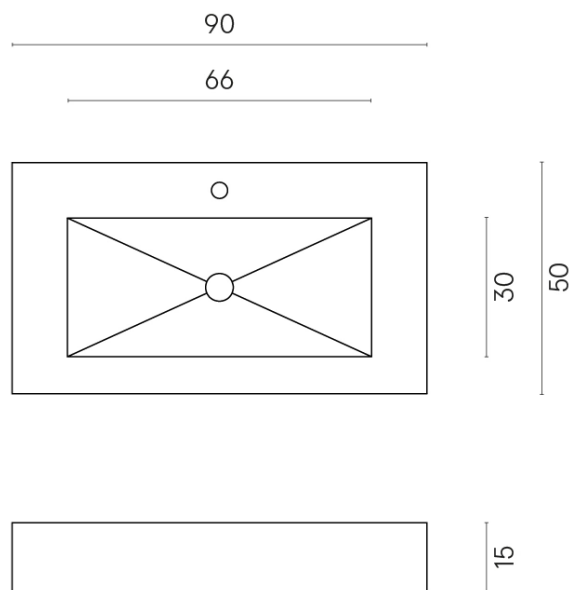

ИЗДЕЛИЕ С ВЫБРАННЫМИ ВАМИ ПАРАМЕТРАМИ.

Артикул: 620810000002

Fly

Раковина 90

Облицовка изделия
Шарм Экстра
Силвер Натуральный

Цвета и другие эстетические характеристики плитки на иллюстрациях на сайте являются ориентировочными. Перед покупкой всегда смотрите образцы вживую.