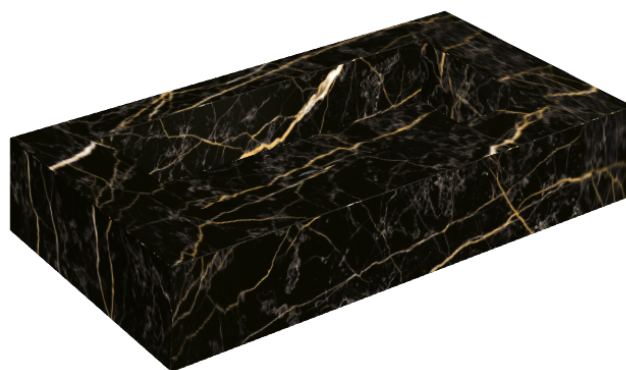

ИЗДЕЛИЕ С ВЫБРАННЫМИ ВАМИ ПАРАМЕТРАМИ.

Артикул: 620810000002

Fly

Раковина 90

Облицовка изделия
Шарм Экстра Лоран
Натуральный

Цвета и другие эстетические характеристики плитки на иллюстрациях на сайте являются ориентировочными. Перед покупкой всегда смотрите образцы вживую.