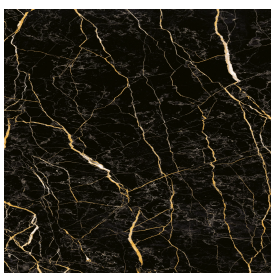

## Раковина 90

Облицовка изделия  
Шарм Экстра Лоран  
Натуральный

Цвета и другие эстетические характеристики плитки на иллюстрациях на сайте являются ориентировочными. Перед покупкой всегда смотрите образцы вживую.