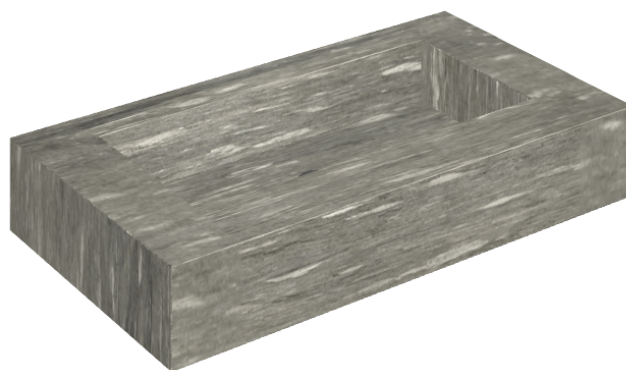

ИЗДЕЛИЕ С ВЫБРАННЫМИ ВАМИ ПАРАМЕТРАМИ.

Артикул: 620810000002

Fly

Раковина 90

Облицовка изделия
Скайфолл Гриджио
Альпино
Натуральный

Цвета и другие эстетические характеристики плитки на иллюстрациях на сайте являются ориентировочными. Перед покупкой всегда смотрите образцы вживую.