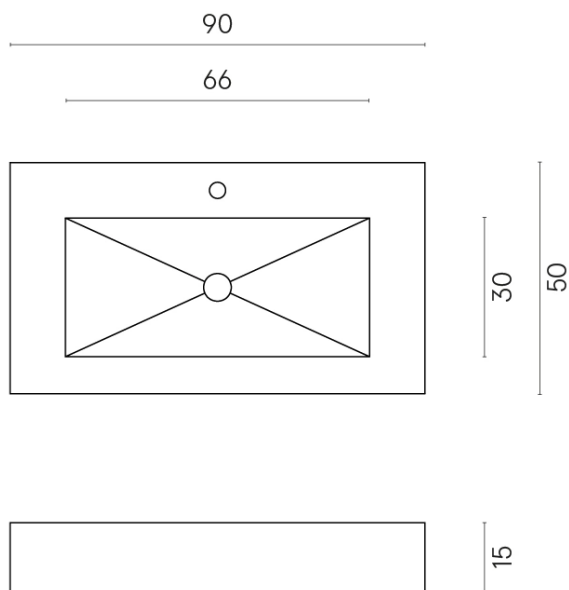

## Раковина 90

Облицовка изделия  
Шарм Эдванс Кремо  
Деликато  
Натуральный

Цвета и другие эстетические характеристики плитки на иллюстрациях на сайте являются ориентировочными. Перед покупкой всегда смотрите образцы вживую.