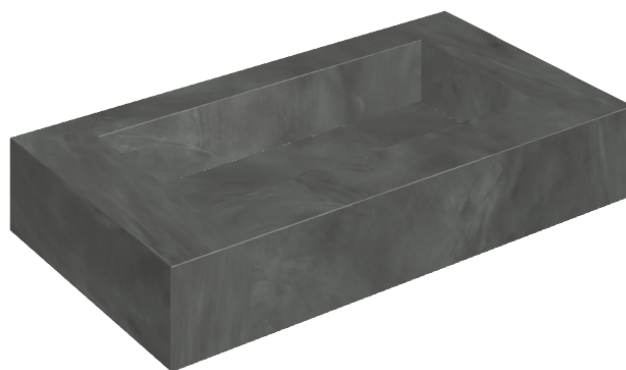

ИЗДЕЛИЕ С ВЫБРАННЫМИ ВАМИ ПАРАМЕТРАМИ.

Артикул: 620810000002

Fly

Раковина 90

Облицовка изделия
Континуум Петрол
Натуральный

Цвета и другие эстетические характеристики плитки на иллюстрациях на сайте являются ориентировочными. Перед покупкой всегда смотрите образцы вживую.