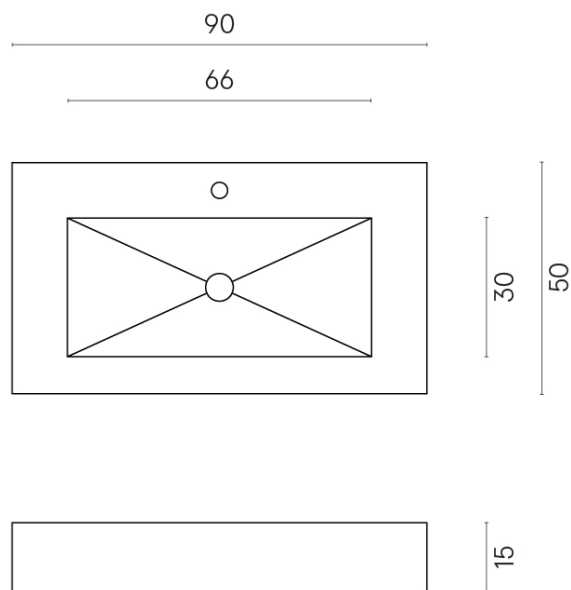

ИЗДЕЛИЕ С ВЫБРАННЫМИ ВАМИ ПАРАМЕТРАМИ.

Артикул: 620810000002

Fly

Раковина 90

Облицовка изделия

Этернум Кофи
Натуральный

Цвета и другие эстетические характеристики плитки на иллюстрациях на сайте являются ориентировочными. Перед покупкой всегда смотрите образцы вживую.