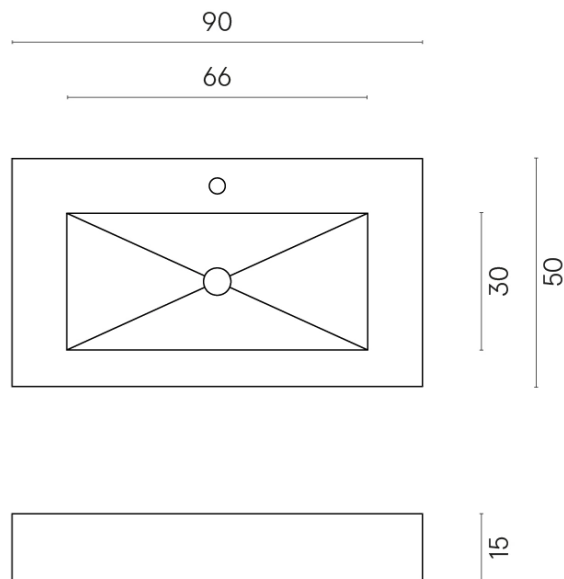

ИЗДЕЛИЕ С ВЫБРАННЫМИ ВАМИ ПАРАМЕТРАМИ.

Артикул: 620810000002

Fly

Раковина 90

Облицовка изделия

Этернум Гласс
Корал Люкс

Цвета и другие эстетические характеристики плитки на иллюстрациях на сайте являются ориентировочными. Перед покупкой всегда смотрите образцы вживую.