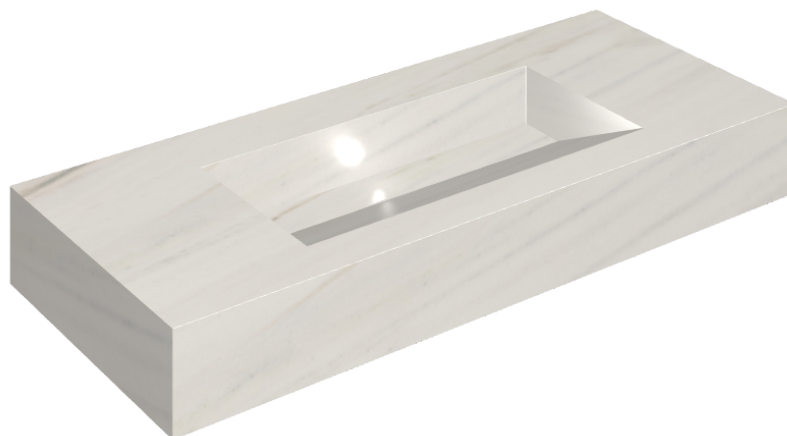

ИЗДЕЛИЕ С ВЫБРАННЫМИ ВАМИ ПАРАМЕТРАМИ.

Артикул:

620810000012

Fly Evo

Раковина 120

Облицовка изделия

Шарм Экстра Лаза
Натуральный

Цвета и другие эстетические характеристики плитки на иллюстрациях на сайте являются ориентировочными. Перед покупкой всегда смотрите образцы вживую.