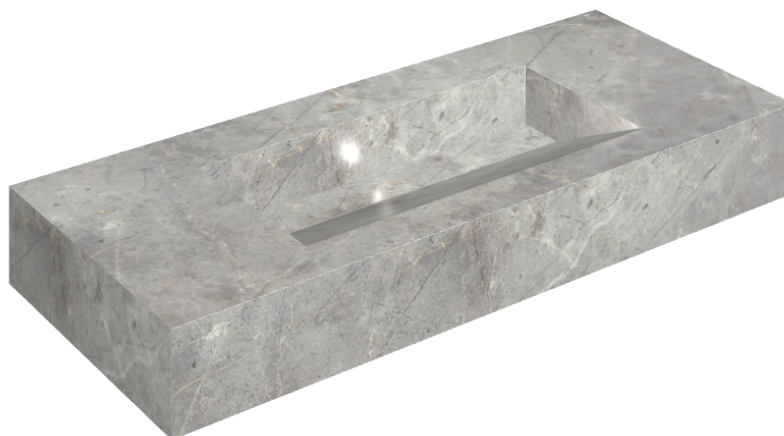

ИЗДЕЛИЕ С ВЫБРАННЫМИ ВАМИ ПАРАМЕТРАМИ.

Артикул:

620810000012

## Раковина 120

Облицовка изделия

Шарм Эво  
Импераале  
Натуральный

Цвета и другие эстетические характеристики плитки на иллюстрациях на сайте являются ориентировочными. Перед покупкой всегда смотрите образцы вживую.