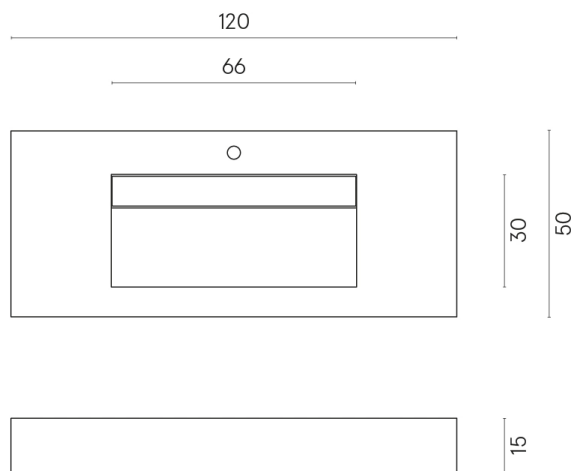

ИЗДЕЛИЕ С ВЫБРАННЫМИ ВАМИ ПАРАМЕТРАМИ.

Артикул:

620810000012

Fly Evo

Раковина 120

Облицовка изделия

Серфейс Сан
Патинированный

Цвета и другие эстетические характеристики плитки на иллюстрациях на сайте являются ориентировочными. Перед покупкой всегда смотрите образцы вживую.