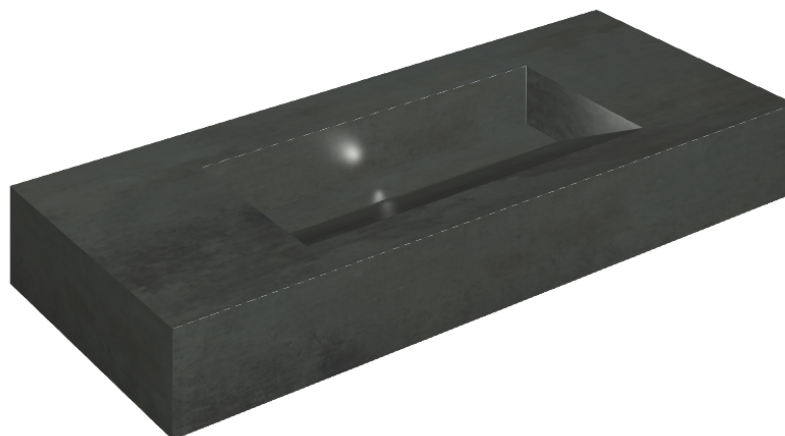

ИЗДЕЛИЕ С ВЫБРАННЫМИ ВАМИ ПАРАМЕТРАМИ.

Артикул:

620810000012

Fly Evo

Раковина 120

Облицовка изделия

Серфейс Стил
Натуральный

Цвета и другие эстетические характеристики плитки на иллюстрациях на сайте являются ориентировочными. Перед покупкой всегда смотрите образцы вживую.