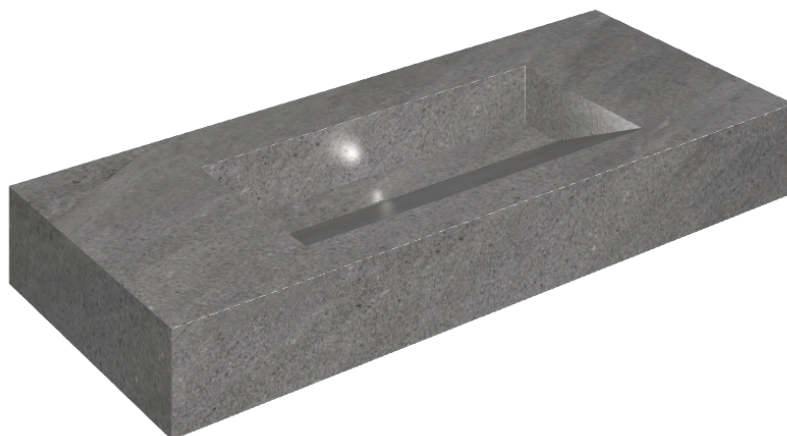

ИЗДЕЛИЕ С ВЫБРАННЫМИ ВАМИ ПАРАМЕТРАМИ.

Артикул:

620810000012

Fly Evo

Раковина 120

Облицовка изделия
Контемпора Карбон
Натуральный

Цвета и другие эстетические характеристики плитки на иллюстрациях на сайте являются ориентировочными. Перед покупкой всегда смотрите образцы вживую.