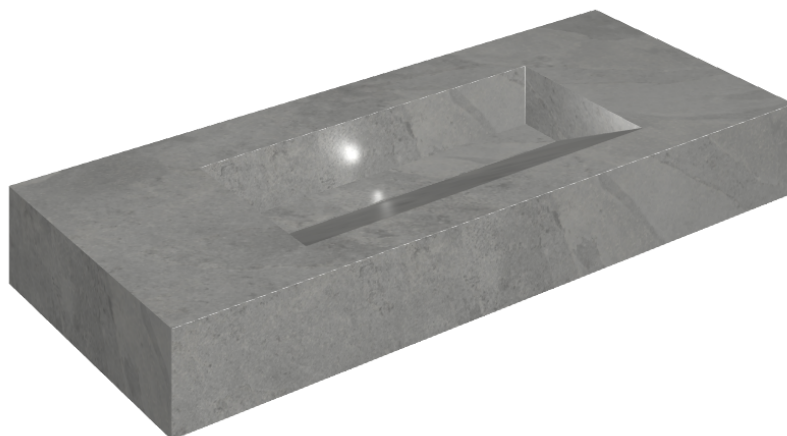

ИЗДЕЛИЕ С ВЫБРАННЫМИ ВАМИ ПАРАМЕТРАМИ.

Артикул:

620810000012

## Раковина 120

Облицовка изделия

Материя Карбонио  
Натуральный

Цвета и другие эстетические характеристики плитки на иллюстрациях на сайте являются ориентировочными. Перед покупкой всегда смотрите образцы вживую.