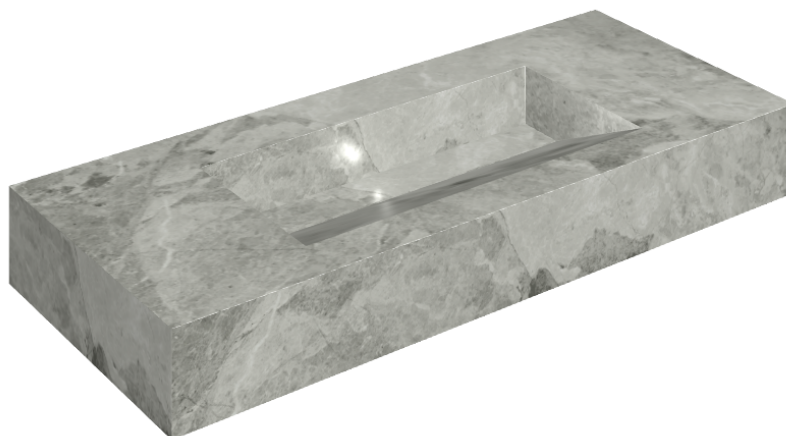

ИЗДЕЛИЕ С ВЫБРАННЫМИ ВАМИ ПАРАМЕТРАМИ.

Артикул:

620810000012

## Раковина 120

Облицовка изделия

Шарм Экстра  
Силвер Натуральный

Цвета и другие эстетические характеристики плитки на иллюстрациях на сайте являются ориентировочными. Перед покупкой всегда смотрите образцы вживую.