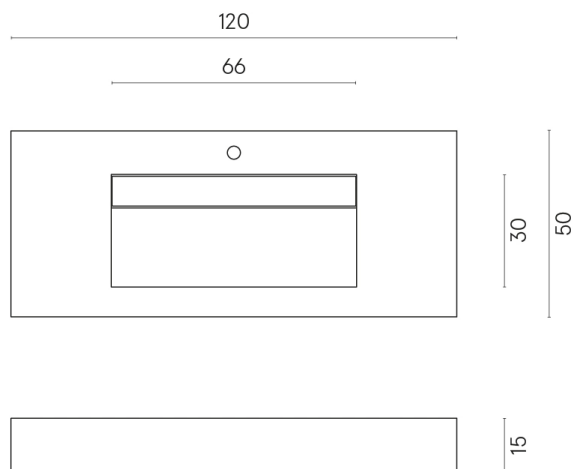

ИЗДЕЛИЕ С ВЫБРАННЫМИ ВАМИ ПАРАМЕТРАМИ.

Артикул:

620810000012

Fly Evo

Раковина 120

Облицовка изделия

Шарм Делюкс
Статуарио
Фантастико
Натуральный

Цвета и другие эстетические характеристики плитки на иллюстрациях на сайте являются ориентировочными. Перед покупкой всегда смотрите образцы вживую.