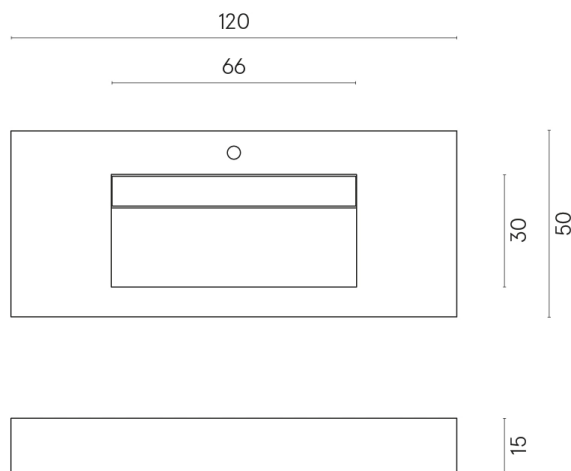

ИЗДЕЛИЕ С ВЫБРАННЫМИ ВАМИ ПАРАМЕТРАМИ.

Артикул:

620810000012

Fly Evo

Раковина 120

Облицовка изделия
Шарм Эдванс Кремо
Деликато
Натуральный

Цвета и другие эстетические характеристики плитки на иллюстрациях на сайте являются ориентировочными. Перед покупкой всегда смотрите образцы вживую.