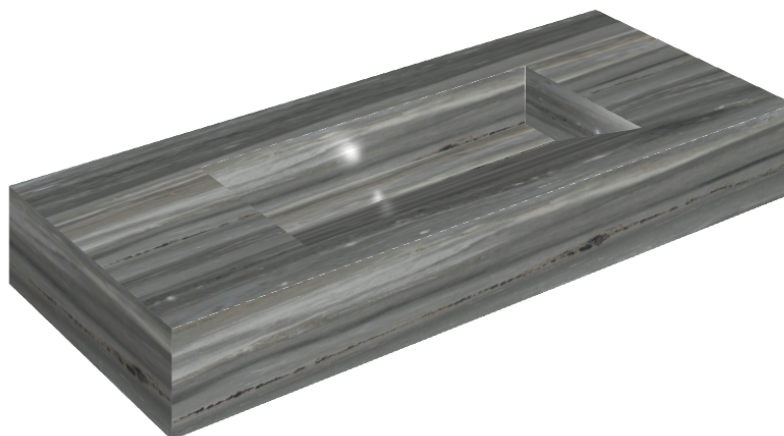

ИЗДЕЛИЕ С ВЫБРАННЫМИ ВАМИ ПАРАМЕТРАМИ.

Артикул:

620810000012

Fly Evo

Раковина 120

Облицовка изделия

Шарм Эдванс
Палиссандро Дарк
Люкс

Цвета и другие эстетические характеристики плитки на иллюстрациях на сайте являются ориентировочными. Перед покупкой всегда смотрите образцы вживую.