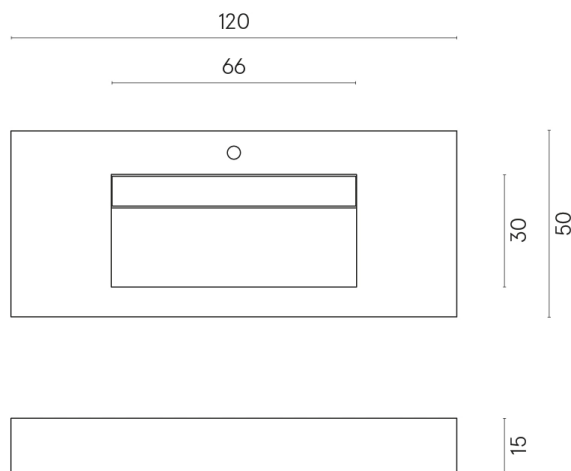

ИЗДЕЛИЕ С ВЫБРАННЫМИ ВАМИ ПАРАМЕТРАМИ.

Артикул:

620810000012

Fly Evo

Раковина 120

Облицовка изделия

Метрополис Гласс
Паудер Люкс

Цвета и другие эстетические характеристики плитки на иллюстрациях на сайте являются ориентировочными. Перед покупкой всегда смотрите образцы вживую.