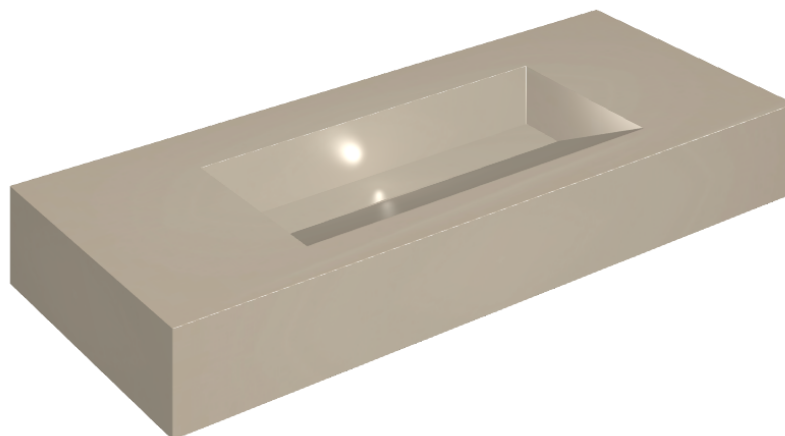

ИЗДЕЛИЕ С ВЫБРАННЫМИ ВАМИ ПАРАМЕТРАМИ.

Артикул:

620810000012

## Раковина 120

Облицовка изделия

Метрополис Гласс  
Паудер Люкс

Цвета и другие эстетические характеристики плитки на иллюстрациях на сайте являются ориентировочными. Перед покупкой всегда смотрите образцы вживую.