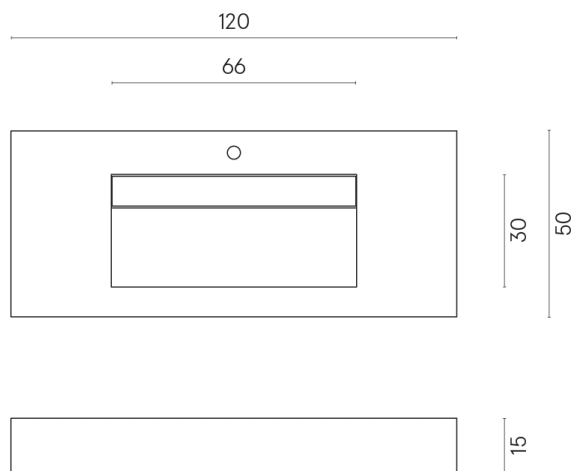

ИЗДЕЛИЕ С ВЫБРАННЫМИ ВАМИ ПАРАМЕТРАМИ.

Артикул:

620810000012

Fly Evo

Раковина 120

Облицовка изделия

Метрополис
Абсолют Сильвер
Натуральный

Цвета и другие эстетические характеристики плитки на иллюстрациях на сайте являются ориентировочными. Перед покупкой всегда смотрите образцы вживую.