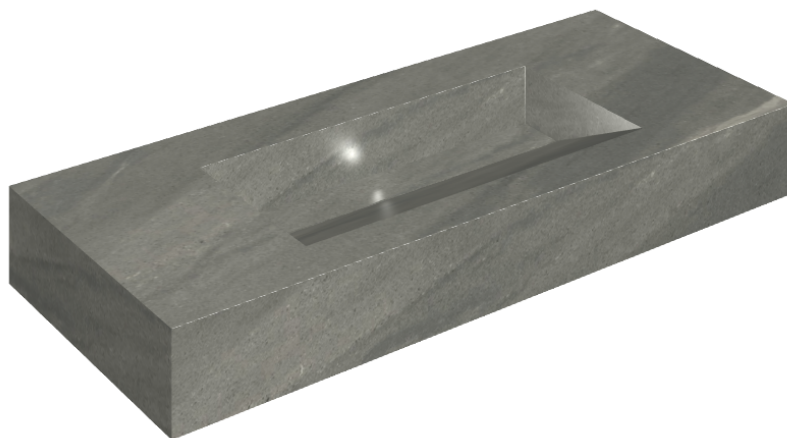

ИЗДЕЛИЕ С ВЫБРАННЫМИ ВАМИ ПАРАМЕТРАМИ.

Артикул:

620810000012

Fly Evo

Раковина 120

Облицовка изделия
Метрополис Графит
Дарк Натуральный

Цвета и другие эстетические характеристики плитки на иллюстрациях на сайте являются ориентировочными. Перед покупкой всегда смотрите образцы вживую.