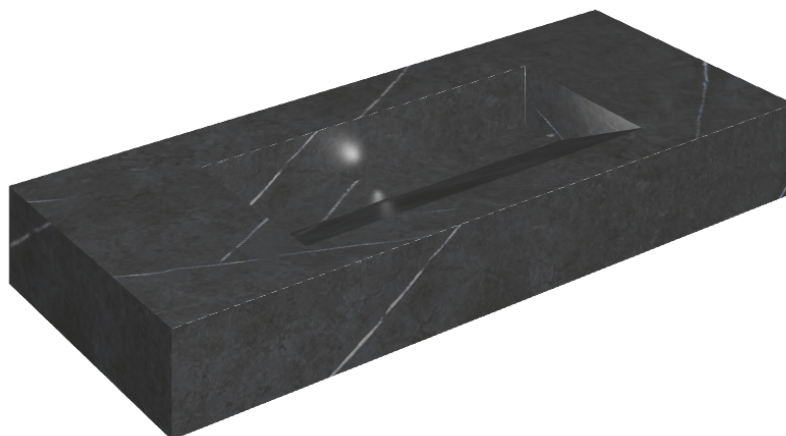

ИЗДЕЛИЕ С ВЫБРАННЫМИ ВАМИ ПАРАМЕТРАМИ.

Артикул:

620810000012

Fly Evo

Раковина 120

Облицовка изделия

Метрополис
Имperiал Блэк
Натуральный

Цвета и другие эстетические характеристики плитки на иллюстрациях на сайте являются ориентировочными. Перед покупкой всегда смотрите образцы вживую.