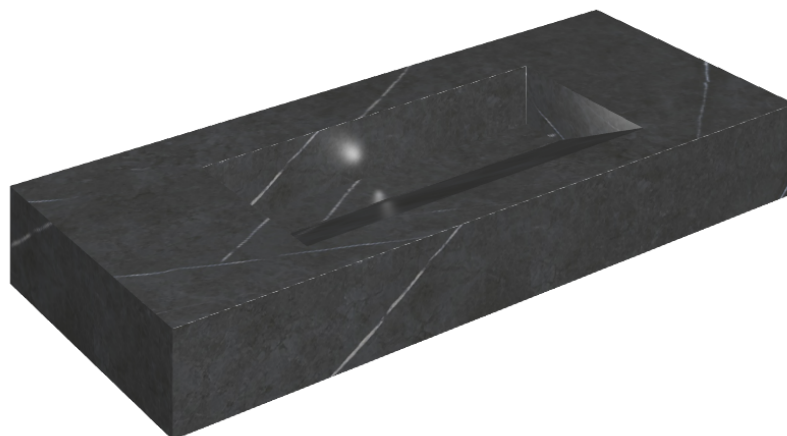

ИЗДЕЛИЕ С ВЫБРАННЫМИ ВАМИ ПАРАМЕТРАМИ.

Артикул:

620810000012

Fly Evo

Раковина 120

Облицовка изделия

Метрополис
Имperiал Блэк
Натуральный

Цвета и другие эстетические характеристики плитки на иллюстрациях на сайте являются ориентировочными. Перед покупкой всегда смотрите образцы вживую.