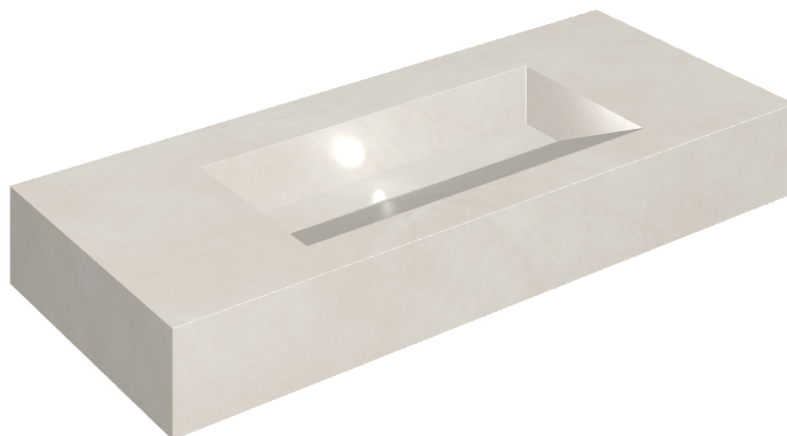

ИЗДЕЛИЕ С ВЫБРАННЫМИ ВАМИ ПАРАМЕТРАМИ.

Артикул: 620810000012

Fly Evo

Раковина 120

Облицовка изделия

Континуум Полар
Натуральный

Цвета и другие эстетические характеристики плитки на иллюстрациях на сайте являются ориентировочными. Перед покупкой всегда смотрите образцы вживую.