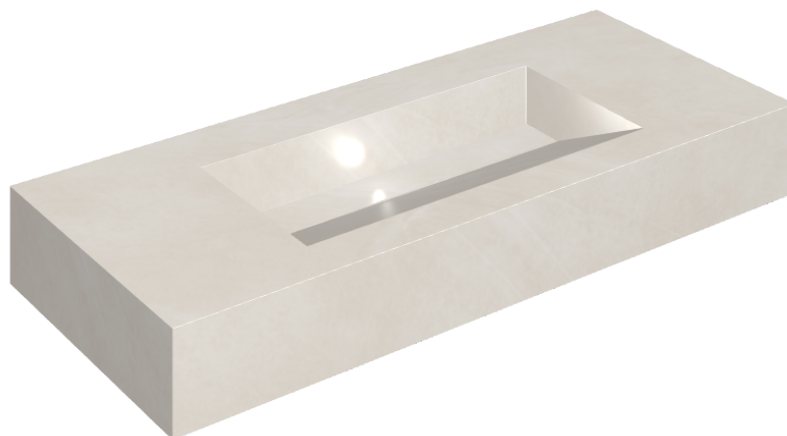

ИЗДЕЛИЕ С ВЫБРАННЫМИ ВАМИ ПАРАМЕТРАМИ.

Артикул:

620810000012

Fly Evo

Раковина 120

Облицовка изделия

Континуум Полар
Натуральный

Цвета и другие эстетические характеристики плитки на иллюстрациях на сайте являются ориентировочными. Перед покупкой всегда смотрите образцы вживую.