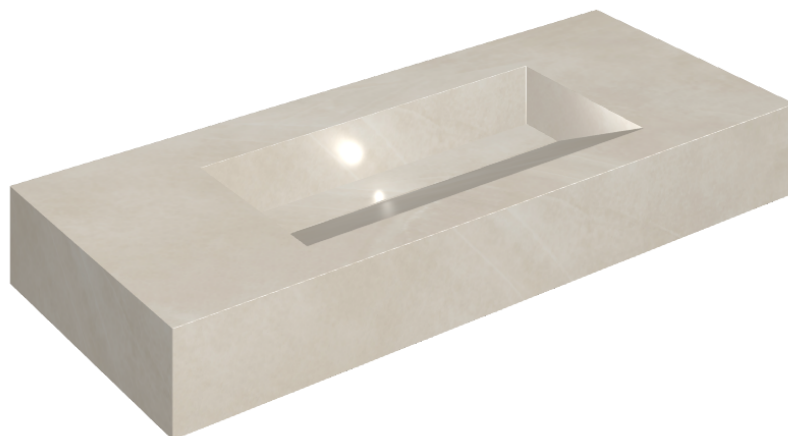

ИЗДЕЛИЕ С ВЫБРАННЫМИ ВАМИ ПАРАМЕТРАМИ.

Артикул:

620810000012

## Раковина 120

Облицовка изделия

Континуум Пьюр  
Натуральный

Цвета и другие эстетические характеристики плитки на иллюстрациях на сайте являются ориентировочными. Перед покупкой всегда смотрите образцы вживую.