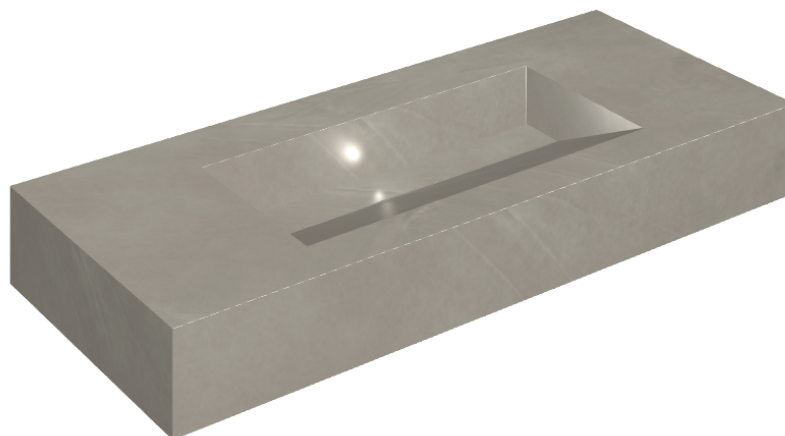

ИЗДЕЛИЕ С ВЫБРАННЫМИ ВАМИ ПАРАМЕТРАМИ.

Артикул:

620810000012

## Раковина 120

Облицовка изделия

Континуум Айрон  
Натуральный

Цвета и другие эстетические характеристики плитки на иллюстрациях на сайте являются ориентировочными. Перед покупкой всегда смотрите образцы вживую.