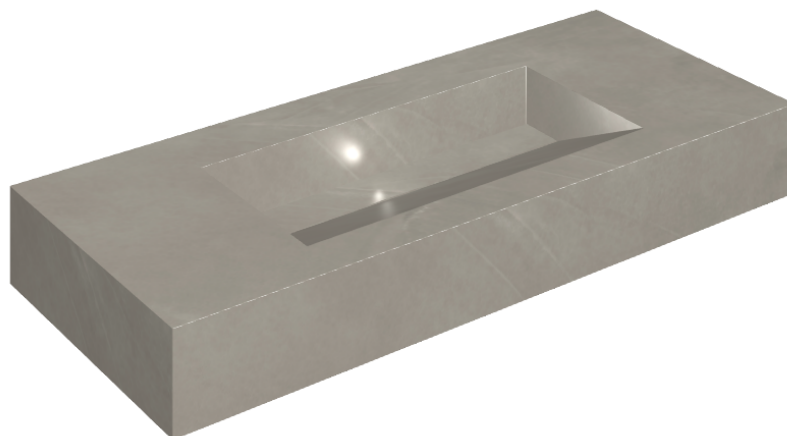

ИЗДЕЛИЕ С ВЫБРАННЫМИ ВАМИ ПАРАМЕТРАМИ.

Артикул:

620810000012

## Раковина 120

Облицовка изделия

Континуум Айрон  
Натуральный

Цвета и другие эстетические характеристики плитки на иллюстрациях на сайте являются ориентировочными. Перед покупкой всегда смотрите образцы вживую.