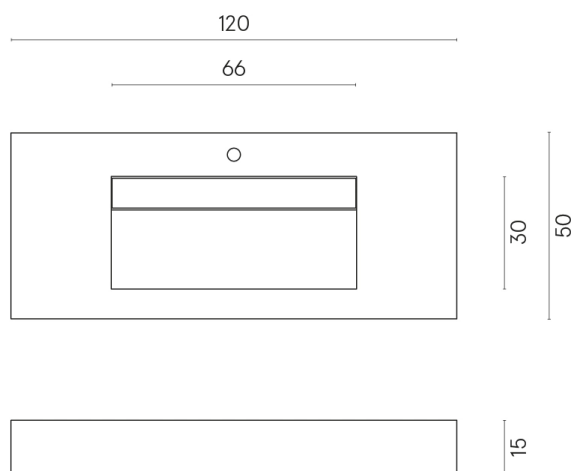

ИЗДЕЛИЕ С ВЫБРАННЫМИ ВАМИ ПАРАМЕТРАМИ.

Артикул:

620810000012

Fly Evo

Раковина 120

Облицовка изделия

Континуум Стоун
Грэй Натуральный

Цвета и другие эстетические характеристики плитки на иллюстрациях на сайте являются ориентировочными. Перед покупкой всегда смотрите образцы вживую.