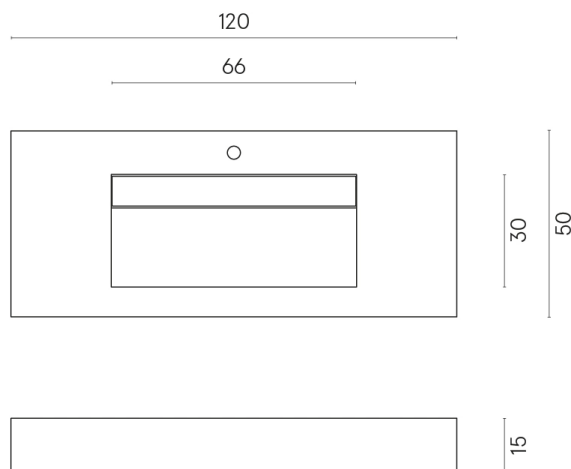

ИЗДЕЛИЕ С ВЫБРАННЫМИ ВАМИ ПАРАМЕТРАМИ.

Артикул: 620810000012

Fly Evo

Раковина 120

Облицовка изделия

Этернум Голд
Натуральный

Цвета и другие эстетические характеристики плитки на иллюстрациях на сайте являются ориентировочными. Перед покупкой всегда смотрите образцы вживую.