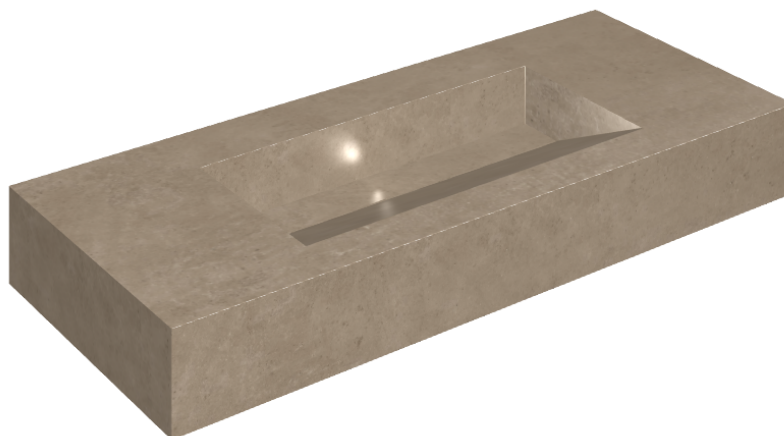

ИЗДЕЛИЕ С ВЫБРАННЫМИ ВАМИ ПАРАМЕТРАМИ.

Артикул: 620810000012

Fly Evo

Раковина 120

Облицовка изделия

Этернум Голд
Натуральный

Цвета и другие эстетические характеристики плитки на иллюстрациях на сайте являются ориентировочными. Перед покупкой всегда смотрите образцы вживую.