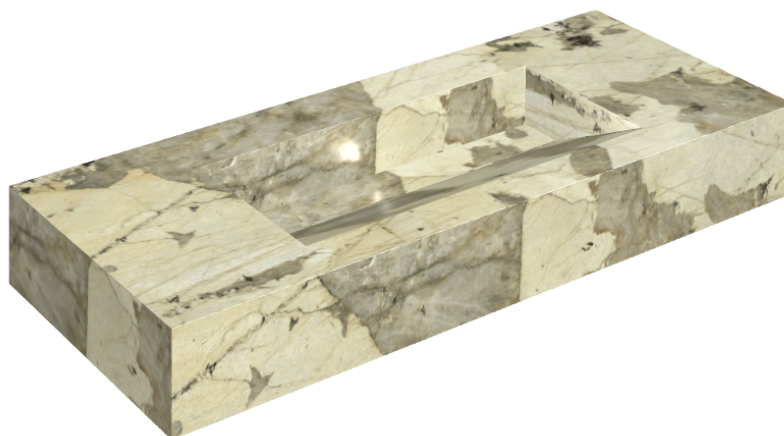

ИЗДЕЛИЕ С ВЫБРАННЫМИ ВАМИ ПАРАМЕТРАМИ.

Артикул:

620810000012

Fly Evo

Раковина 120

Облицовка изделия

Этернум Волкано
Натуральный

Цвета и другие эстетические характеристики плитки на иллюстрациях на сайте являются ориентировочными. Перед покупкой всегда смотрите образцы вживую.