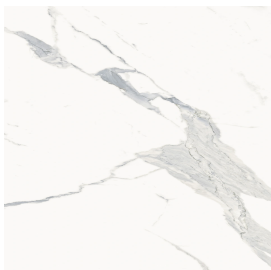

ИЗДЕЛИЕ С ВЫБРАННЫМИ ВАМИ ПАРАМЕТРАМИ.

Артикул:

620810000012

Fly Evo

Раковина 120

Облицовка изделия

Стелларис
Статуарио Уайт
Натуральный

Цвета и другие эстетические характеристики плитки на иллюстрациях на сайте являются ориентировочными. Перед покупкой всегда смотрите образцы вживую.