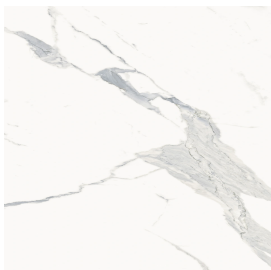

ИЗДЕЛИЕ С ВЫБРАННЫМИ ВАМИ ПАРАМЕТРАМИ.

Артикул:

620810000012

Fly Evo

Раковина 120

Облицовка изделия

Стелларис
Статуарио Уайт
Натуральный

Цвета и другие эстетические характеристики плитки на иллюстрациях на сайте являются ориентировочными. Перед покупкой всегда смотрите образцы вживую.

Найдите ближайшую
авторизованную точку
продаж тут:

<https://nn.italonceramica.ru/ru/home/dealer/>