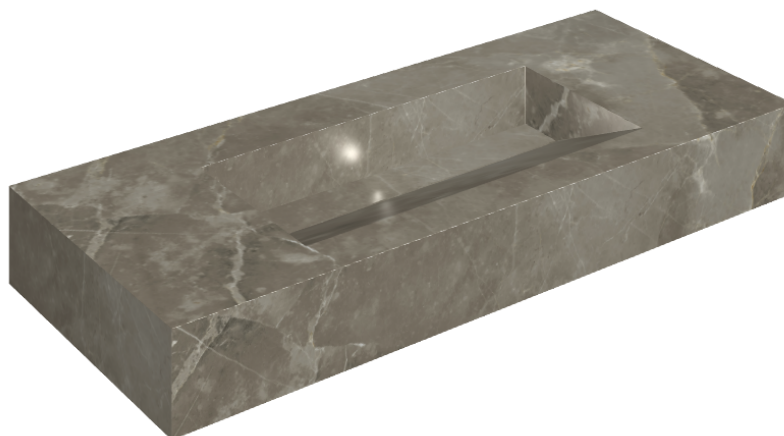

ИЗДЕЛИЕ С ВЫБРАННЫМИ ВАМИ ПАРАМЕТРАМИ.

Артикул:

620810000012

Fly Evo

Раковина 120

Облицовка изделия
Стелларис Тусканиа
Грэй Натуральный

Цвета и другие эстетические характеристики плитки на иллюстрациях на сайте являются ориентировочными. Перед покупкой всегда смотрите образцы вживую.