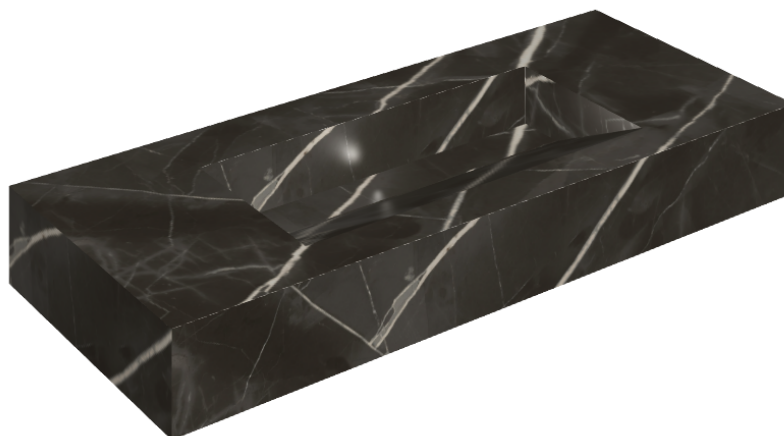

ИЗДЕЛИЕ С ВЫБРАННЫМИ ВАМИ ПАРАМЕТРАМИ.

Артикул:

620810000012

Fly Evo

Раковина 120

Облицовка изделия
Стелларис Абсолют
Блэк Натуральный

Цвета и другие эстетические характеристики плитки на иллюстрациях на сайте являются ориентировочными. Перед покупкой всегда смотрите образцы вживую.