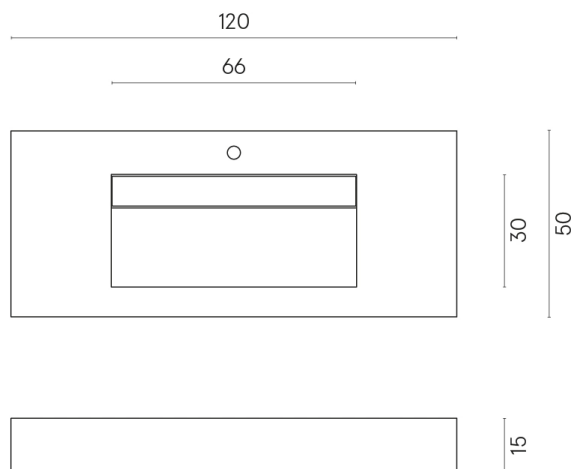

ИЗДЕЛИЕ С ВЫБРАННЫМИ ВАМИ ПАРАМЕТРАМИ.

Артикул:

620810000012

Fly Evo

Раковина 120

Облицовка изделия
Стелларис Абсолют
Блэк Натуральный

Цвета и другие эстетические характеристики плитки на иллюстрациях на сайте являются ориентировочными. Перед покупкой всегда смотрите образцы вживую.